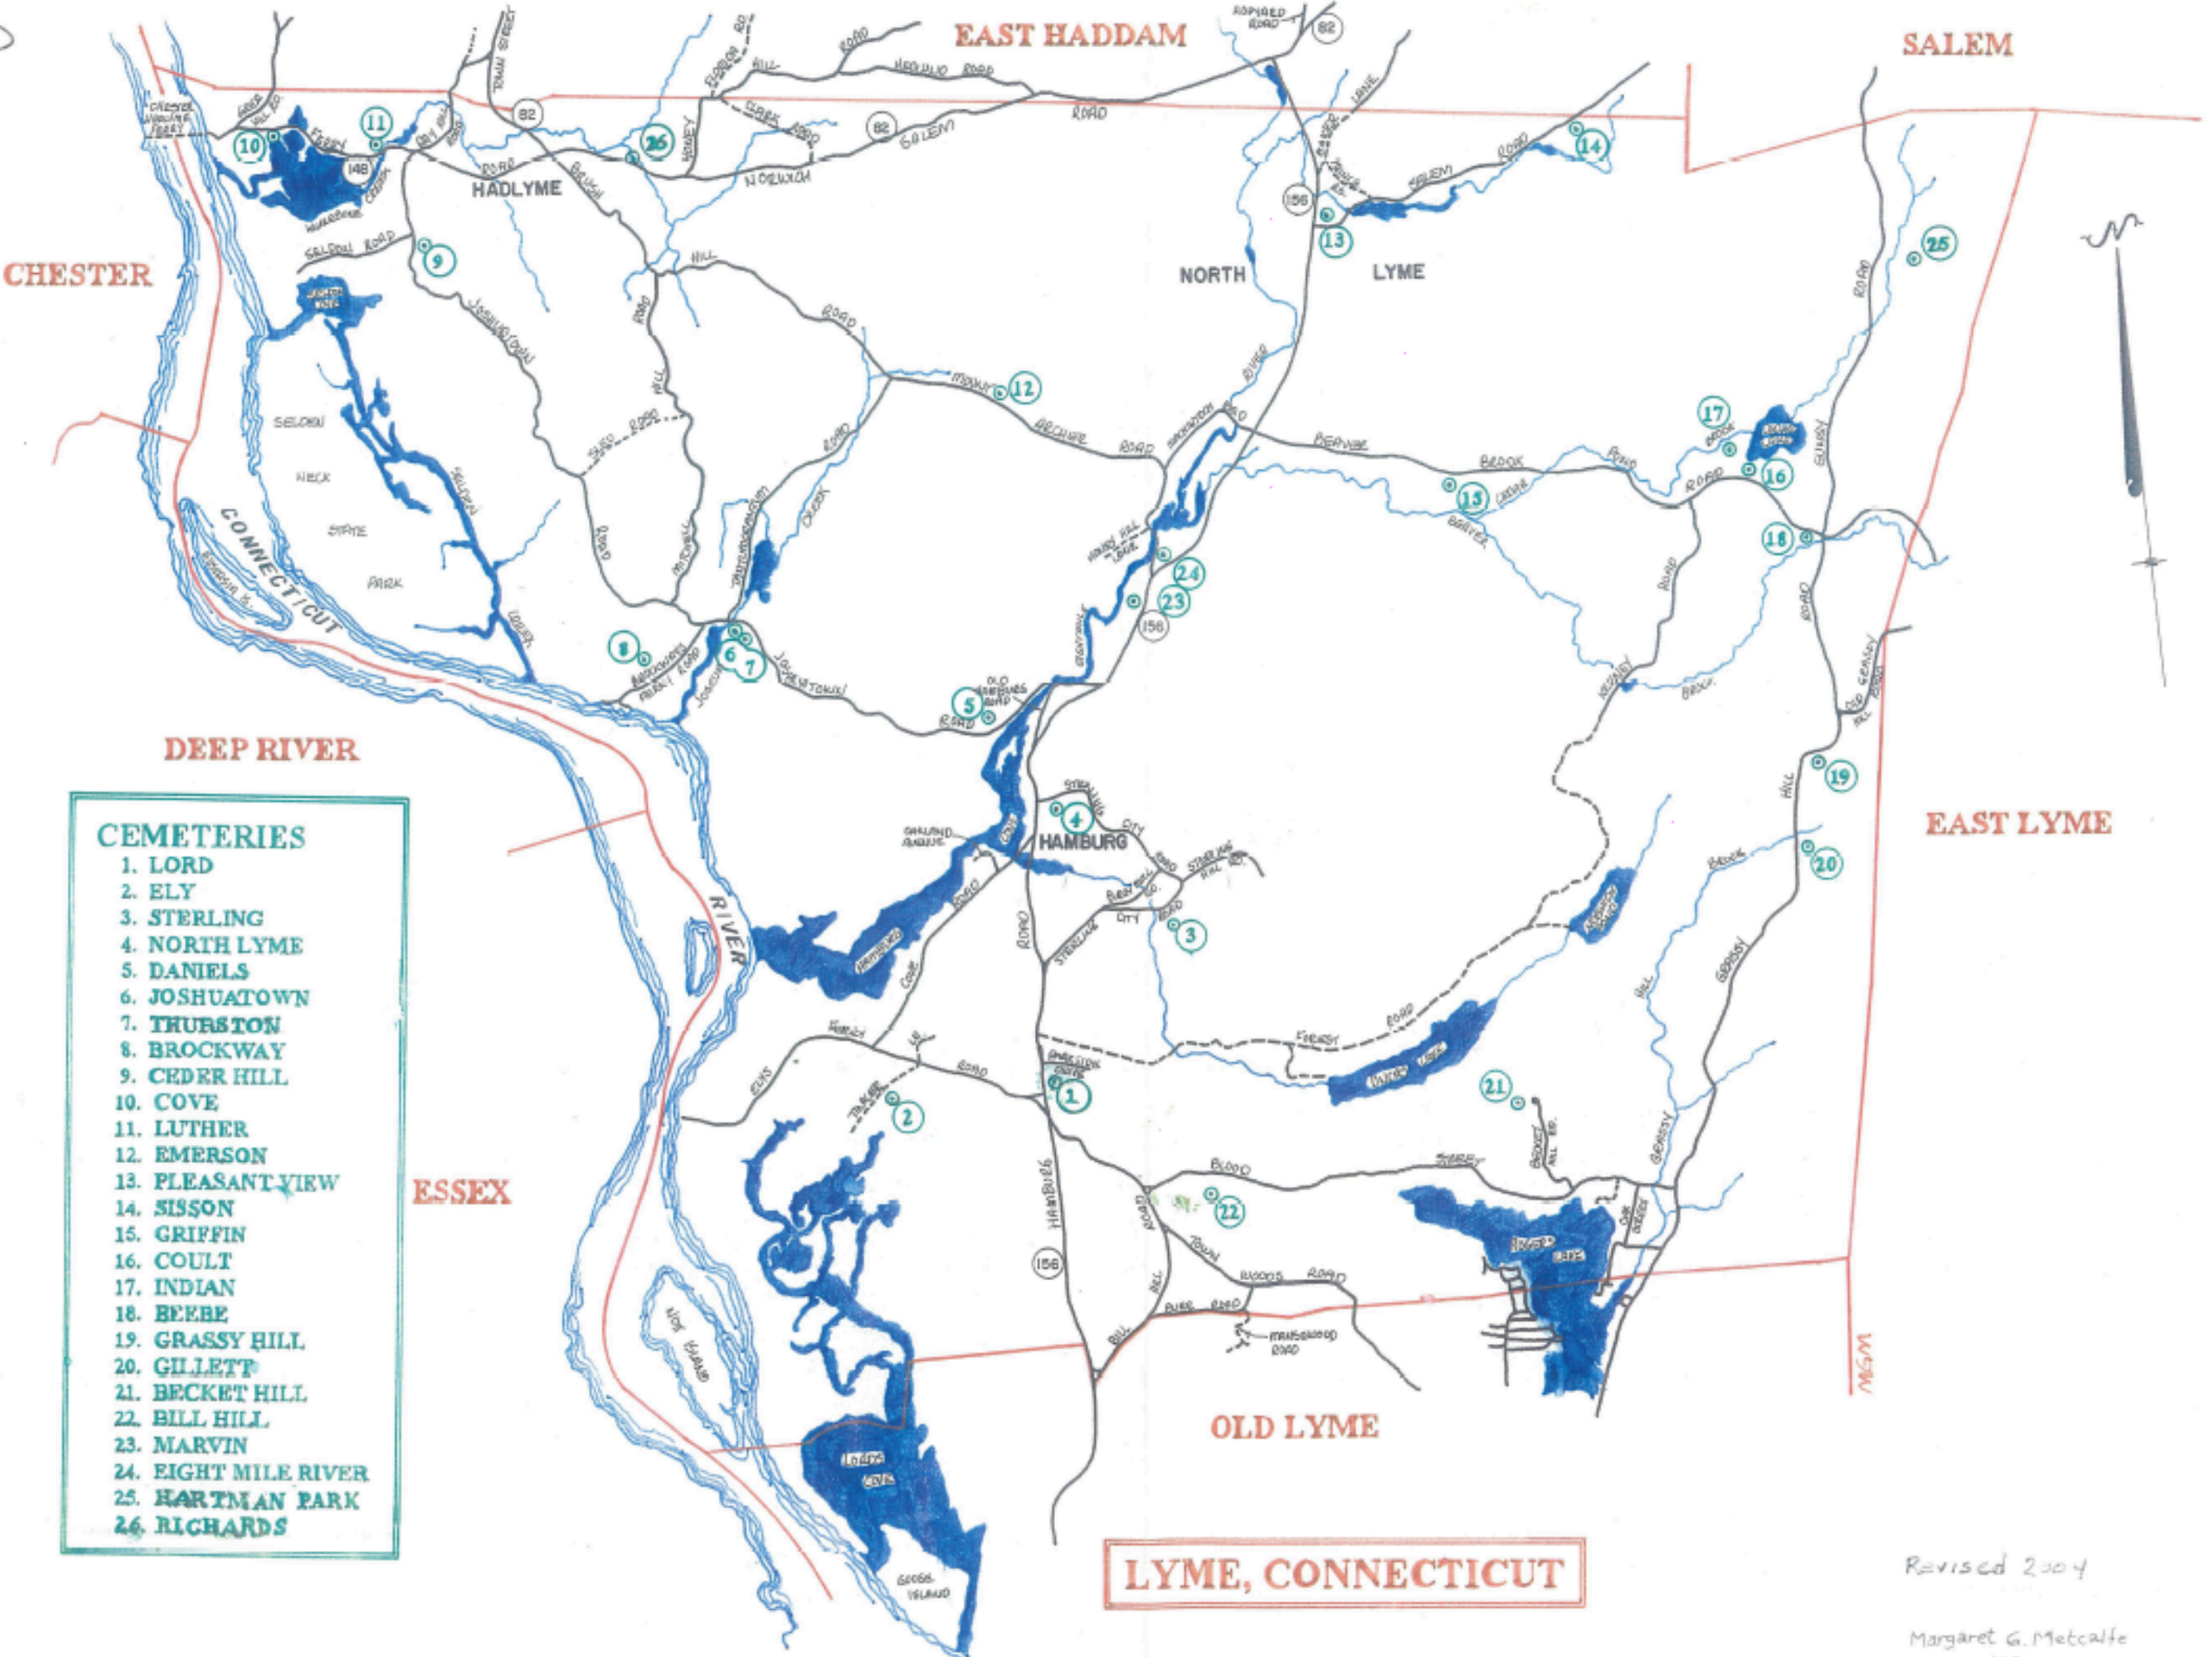

Encl. D

- CEMETERIES**
1. LORD
 2. ELY
 3. STERLING
 4. NORTH LYME
 5. DANIELS
 6. JOSHUATOWN
 7. THURSTON
 8. BROCKWAY
 9. CEDER HILL
 10. COVE
 11. LUTHER
 12. EMERSON
 13. PLEASANT VIEW
 14. SISSON
 15. GRIFFIN
 16. COULT
 17. INDIAN
 18. BEEBE
 19. GRASSY HILL
 20. GILLETT
 21. BECKET HILL
 22. BILL HILL
 23. MARVIN
 24. EIGHT MILE RIVER
 25. HARTMAN PARK
 26. RICHARDS

LYME, CONNECTICUT

Revised 2004

Margaret G. Metcalfe
1994